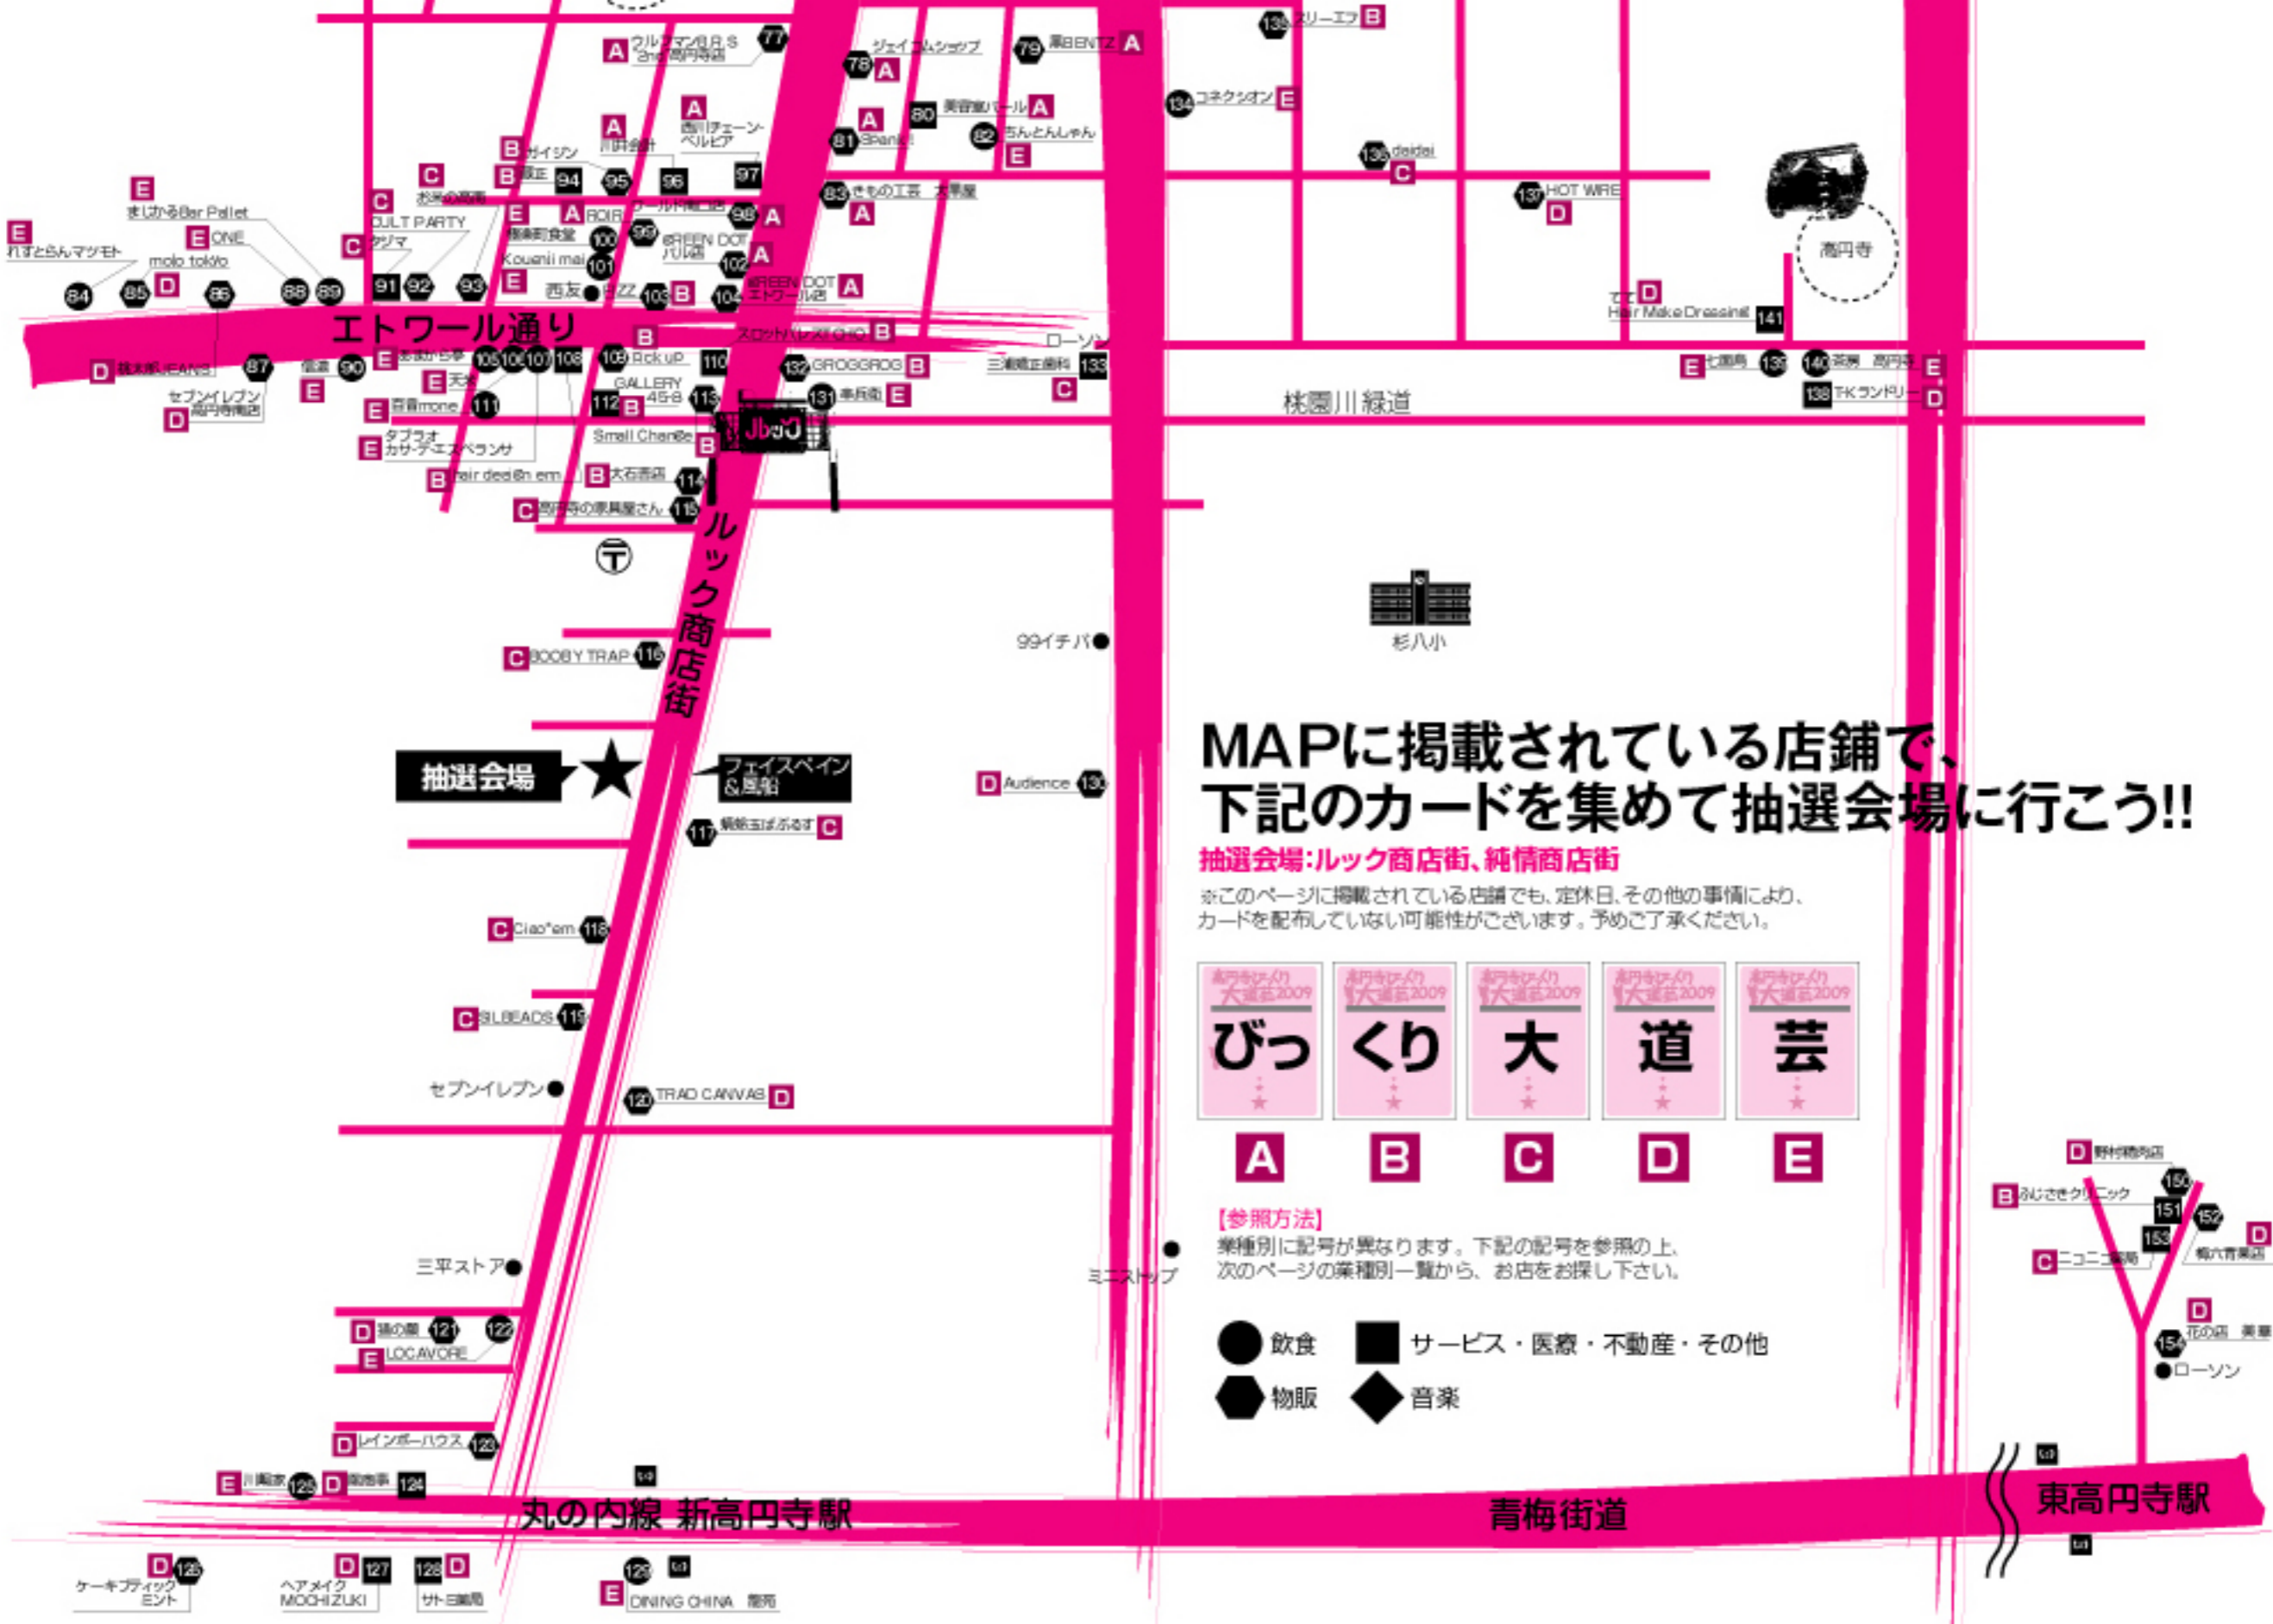

カード探しゲーム参加店MAP

早稲田通り

環状7号線

東申通り商店街

あじま通り商店街

純情商店街

北中商栄会

中通り商店街

バル商店街

高円寺駅前通り

JR高円寺駅

抽選会場

北口

南口

フェイスペイント & 風船

阿佐ヶ谷方面

中野方面

MAPに掲載されている店舗で、 下記のカードを集めて抽選会場に行こう!!

抽選会場:ルック商店街、純情商店街

※このページに掲載されている店舗でも、定休日、その他の事情により、カードを配布していない可能性があります。予めご了承ください。

【参照方法】
業種別に記号が異なります。下記の記号を参照の上、次のページの業種別一覧から、お店をお探し下さい。

- 飲食
- サービス・医療・不動産・その他
- 物販
- ◆ 音楽

東高円寺駅