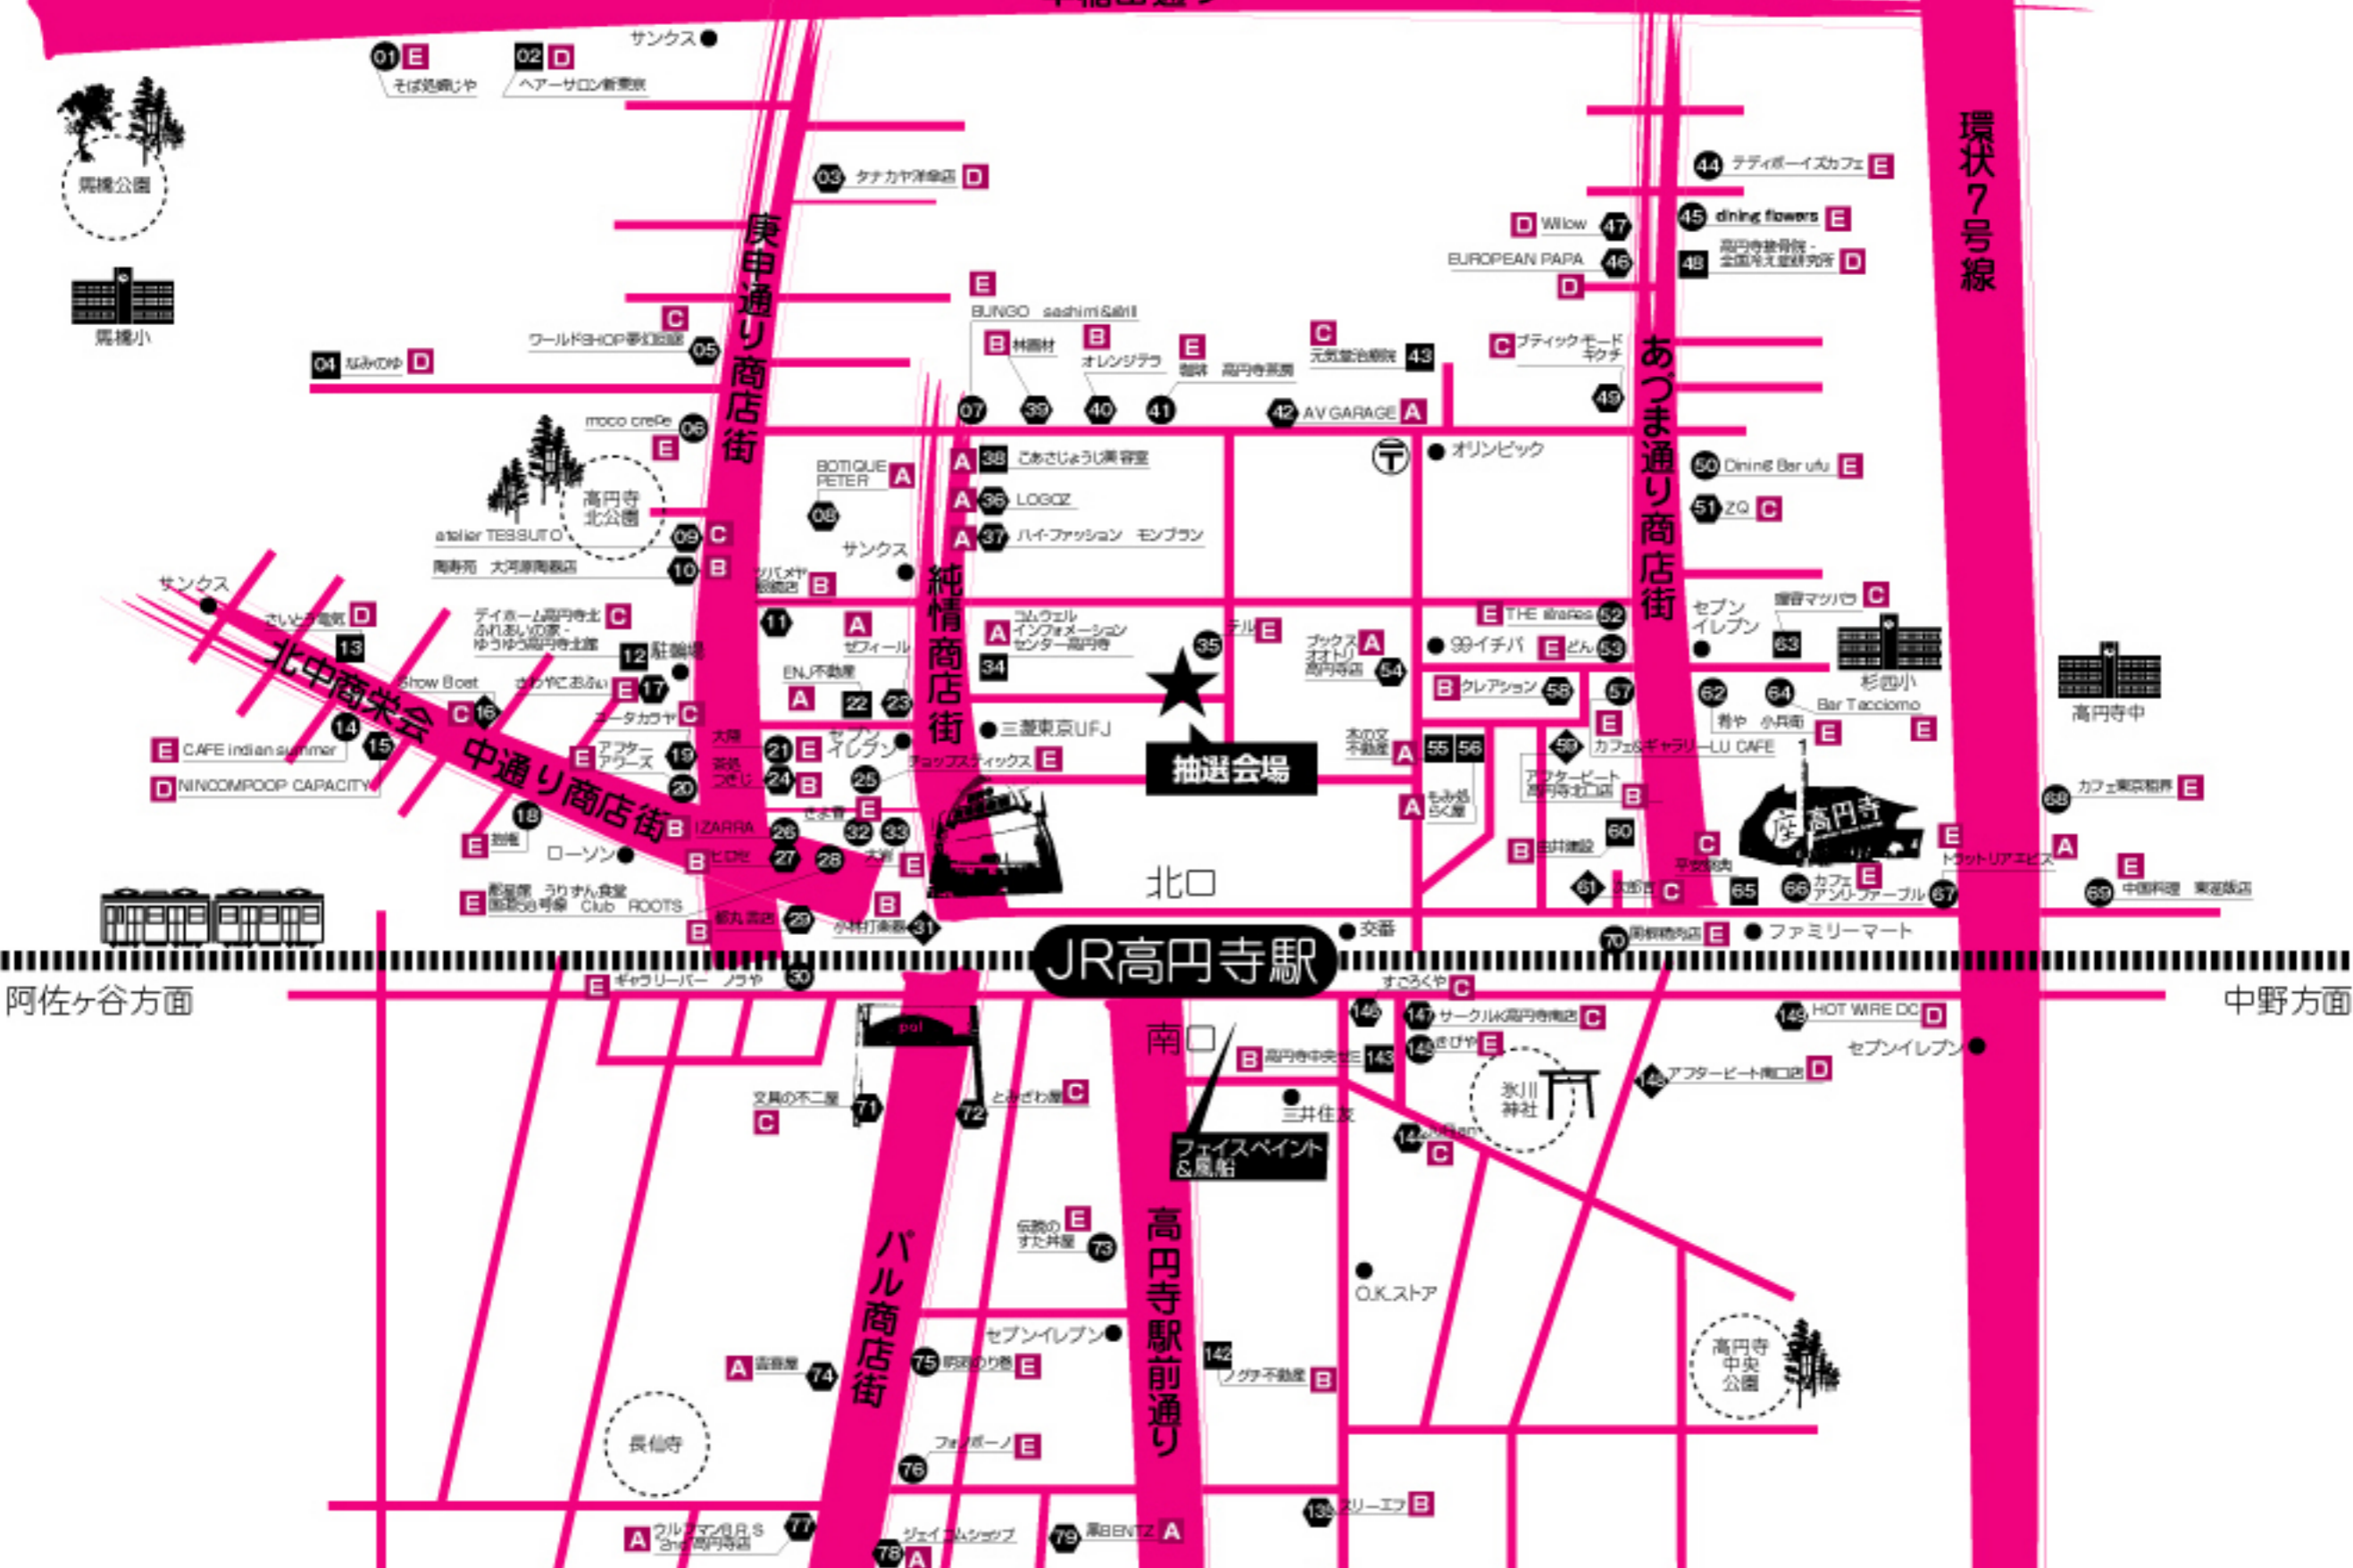

カード探しゲーム参加店MAP

早稲田通り

環状7号線

東申通り商店街

あじま通り商店街

純情商店街

北中商栄会

中通り商店街

バル商店街

高円寺駅前通り

JR高円寺駅

抽選会場

北口

南口

フェイスペイント & 風船

阿佐ヶ谷方面

中野方面

MAPに掲載されている店舗で、 下記のカードを集めて抽選会場に行こう!!

抽選会場:ルック商店街、純情商店街

※このページに掲載されている店舗でも、定休日、その他の事情により、カードを配布していない可能性があります。予めご了承ください。

【参照方法】
業種別に記号が異なります。下記の記号を参照の上、次のページの業種別一覧から、お店をお探し下さい。

- 飲食
- サービス・医療・不動産・その他
- 物販
- ◆ 音楽

東高円寺駅